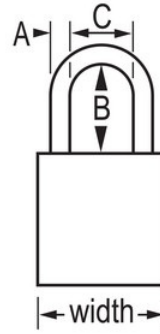

Consignación/señalización

Resumen y características

Características del producto

- Candado de consignación de aluminio de American Lock
- 1-1/2in (38mm) wide blue anodized aluminum body, 1/4in (6mm) diameter chrome plated, boron alloy shackle with 3in (76mm) clearance
- Acabado anodizado apto para un sistema de consignación/señalización en instalaciones de procesamiento de alimentos
- Acabado resistente a la corrosión para entornos con condiciones adversas
- Compliance with "One Employee, One Lock, One Key" directive
- Cilindro de alta seguridad para ofrecer una protección única
- Retención de llave que garantiza que el candado no se queda sin bloquear
- Llaves diferentes, cilindro de 6 pines con más de 40.000 combinaciones de llaves
- También disponible con llaves iguales - llave maestra
- Envase profesional, cantidad por envase de almacenamiento 6, cant. por caja completa 24

Detalles del producto

The American Lock No. S1107BLU Aluminum Padlock features a 1-1/2in (38mm) wide blue anodized aluminum body with a 3in (75mm) tall, 1/4in (6mm) diameter chrome plated, boron alloy shackle for superior cut resistance. El acabado anodizado hace que el candado sea apto para sistemas de bloqueo en instalaciones de procesamiento de alimentos y el acabado resistente a la corrosión hace que sea ideal para entornos con condiciones adversas. Diseñado específicamente para usos de consignación/señalización, el candado brinda un gran nivel de seguridad gracias al cilindro de seguridad con función de retención de llave que incorpora para garantizar que el candado no se queda desbloqueado.

Especificaciones del producto

Número de producto	S1107BLU
Ancho del cuerpo	38 mm
Medidas del arco	A: 6 mm B: 76 mm C: 20 mm
Color	Azul
Descripción	Llaves diferentes, envase comercial en caja
Cant. por envase	6
Cant. por caja completa	24