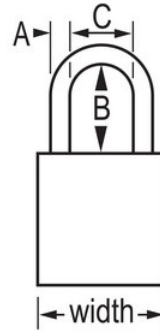

Consignación/señalización

Resumen y características

Características del producto

- Candado de consignación de aluminio de American Lock
- 1-1/2in (38mm) wide brown anodized aluminum body, 1/4in (6mm) diameter chrome plated, boron alloy shackle with 3in (76mm) clearance
- Acabado anodizado apto para un sistema de consignación/señalización en instalaciones de procesamiento de alimentos
- Acabado resistente a la corrosión para entornos con condiciones adversas
- Compliance with "One Employee, One Lock, One Key" directive
- Cilindro de alta seguridad para ofrecer una protección única
- Retención de llave que garantiza que el candado no se queda sin bloquear
- Llaves diferentes, cilindro de 6 pines con más de 40.000 combinaciones de llaves
- También disponible con llaves iguales - llave maestra
- Envase profesional, cantidad por envase de almacenamiento 6, cant. por caja completa 24

Detalles del producto

The American Lock No. S1107BRN Aluminum Padlock features a 1-1/2in (38mm) wide brown anodized aluminum body with a 3in (75mm) tall, 1/4in (6mm) diameter chrome plated, boron alloy shackle for superior cut resistance. El acabado anodizado hace que el candado sea apto para sistemas de bloqueo en instalaciones de procesamiento de alimentos y el acabado resistente a la corrosión hace que sea ideal para entornos con condiciones adversas. Diseñado específicamente para usos de consignación/señalización, el candado brinda un gran nivel de seguridad gracias al cilindro de seguridad con función de retención de llave que incorpora para garantizar que el candado no se queda desbloqueado.

Especificaciones del producto

Número de producto	S1107BRN
Ancho del cuerpo	38 mm
Medidas del arco	A: 6 mm B: 76 mm C: 20 mm
Color	Marrón
Descripción	Llaves diferentes, envase comercial en caja
Cant. por envase	6
Cant. por caja completa	24