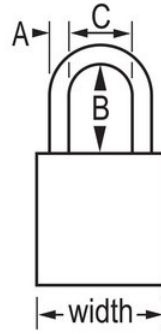

Consignación/señalización

Resumen y características

Características del producto

- Candado de consignación de aluminio de American Lock
- 1-1/2in (38mm) wide green anodized aluminum body, 1/4in (6mm) diameter chrome plated, boron alloy shackle with 3in (76mm) clearance
- Acabado anodizado apto para un sistema de consignación/señalización en instalaciones de procesamiento de alimentos
- Acabado resistente a la corrosión para entornos con condiciones adversas
- Compliance with "One Employee, One Lock, One Key" directive
- Cilindro de alta seguridad para ofrecer una protección única
- Retención de llave que garantiza que el candado no se queda sin bloquear
- Llaves diferentes, cilindro de 6 pines con más de 40.000 combinaciones de llaves
- También disponible con llaves iguales - llave maestra
- Envase profesional, cantidad por envase de almacenamiento 6, cant. por caja completa 24

Detalles del producto

The American Lock No. S1107GRN Aluminum Padlock features a 1-1/2in (38mm) wide green anodized aluminum body with a 3in (75mm) tall, 1/4in (6mm) diameter chrome plated, boron alloy shackle for superior cut resistance. El acabado anodizado hace que el candado sea apto para sistemas de bloqueo en instalaciones de procesamiento de alimentos y el acabado resistente a la corrosión hace que sea ideal para entornos con condiciones adversas. Diseñado específicamente para usos de consignación/señalización, el candado brinda un gran nivel de seguridad gracias al cilindro de seguridad con función de retención de llave que incorpora para garantizar que el candado no se queda desbloqueado.

Especificaciones del producto

Número de producto	S1107GRN
Ancho del cuerpo	38 mm
Medidas del arco	A: 6 mm B: 76 mm C: 20 mm
Color	Verde
Descripción	Llaves diferentes, envase comercial en caja
Cant. por envase	6
Cant. por caja completa	24