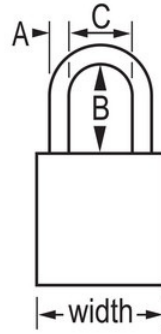

## Características del producto

- Candado de consignación de aluminio de American Lock
- 1-1/2in (38mm) wide orange anodized aluminum body, 1/4in (6mm) diameter chrome plated, boron alloy shackle with 3in (76mm) clearance
- Acabado anodizado apto para un sistema de consignación/señalización en instalaciones de procesamiento de alimentos
- Acabado resistente a la corrosión para entornos con condiciones adversas
- Compliance with "One Employee, One Lock, One Key" directive
- Cilindro de alta seguridad para ofrecer una protección única
- Retención de llave que garantiza que el candado no se queda sin bloquear
- Llaves diferentes, cilindro de 6 pines con más de 40.000 combinaciones de llaves
- También disponible con llaves iguales - llave maestra
- Envase profesional, cantidad por envase de almacenamiento 6, cant. por caja completa 24

## Detalles del producto

The American Lock No. S1107ORJ Aluminum Padlock features a 1-1/2in (38mm) wide orange anodized aluminum body with a 3in (75mm) tall, 1/4in (6mm) diameter chrome plated, boron alloy shackle for superior cut resistance. El acabado anodizado hace que el candado sea apto para sistemas de bloqueo en instalaciones de procesamiento de alimentos y el acabado resistente a la corrosión hace que sea ideal para entornos con condiciones adversas. Diseñado específicamente para usos de consignación/señalización, el candado brinda un gran nivel de seguridad gracias al cilindro de seguridad con función de retención de llave que incorpora para garantizar que el candado no se queda desbloqueado.

## Especificaciones del producto

<b>Número de producto</b>	S11070RJ
<b>Ancho del cuerpo</b>	38 mm
<b>Medidas del arco</b>	A: 6 mm B: 76 mm C: 20 mm
<b>Color</b>	Naranja
<b>Descripción</b>	Llaves diferentes, envase comercial en caja
<b>Cant. por envase</b>	6
<b>Cant. por caja completa</b>	24