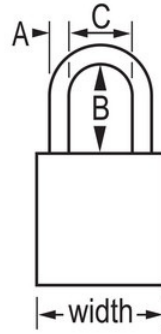

Procesamiento de comida

Consignación/señalización

Resumen y características

Características del producto

- Candado de consignación de aluminio de American Lock
- 1-1/2in (38mm) wide purple anodized aluminum body, 1/4in (6mm) diameter chrome plated, boron alloy shackle with 3in (76mm) clearance
- Acabado anodizado apto para un sistema de consignación/señalización en instalaciones de procesamiento de alimentos
- Acabado resistente a la corrosión para entornos con condiciones adversas
- Compliance with "One Employee, One Lock, One Key" directive
- Cilindro de alta seguridad para ofrecer una protección única
- Retención de llave que garantiza que el candado no se queda sin bloquear
- Llaves diferentes, cilindro de 6 pines con más de 40.000 combinaciones de llaves
- También disponible con llaves iguales - llave maestra
- Envase profesional, cantidad por envase de almacenamiento 6, cant. por caja completa 24

Detalles del producto

The American Lock No. S1107PRP Aluminum Padlock features a 1-1/2in (38mm) wide purple anodized aluminum body with a 3in (75mm) tall, 1/4in (6mm) diameter chrome plated, boron alloy shackle for superior cut resistance. El acabado anodizado hace que el candado sea apto para sistemas de bloqueo en instalaciones de procesamiento de alimentos y el acabado resistente a la corrosión hace que sea ideal para entornos con condiciones adversas. Diseñado específicamente para usos de consignación/señalización, el candado brinda un gran nivel de seguridad gracias al cilindro de seguridad con función de retención de llave que incorpora para garantizar que el candado no se queda desbloqueado.

Especificaciones del producto

Número de producto	S1107PRP
Ancho del cuerpo	38 mm
Medidas del arco	A: 6 mm B: 76 mm C: 20 mm
Color	Morado
Descripción	Llaves diferentes, envase comercial en caja
Cant. por envase	6
Cant. por caja completa	24