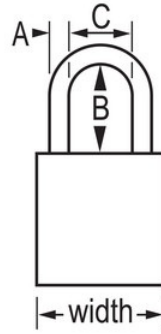

Procesamiento de comida

Consignación/señalización

Resumen y características

Características del producto

- Candado de consignación de aluminio de American Lock
- 1-1/2in (38mm) wide yellow anodized aluminum body, 1/4in (6mm) diameter chrome plated, boron alloy shackle with 3in (76mm) clearance
- Acabado anodizado apto para un sistema de consignación/señalización en instalaciones de procesamiento de alimentos
- Acabado resistente a la corrosión para entornos con condiciones adversas
- Compliance with "One Employee, One Lock, One Key" directive
- Cilindro de alta seguridad para ofrecer una protección única
- Retención de llave que garantiza que el candado no se queda sin bloquear
- Llaves diferentes, cilindro de 6 pines con más de 40.000 combinaciones de llaves
- También disponible con llaves iguales - llave maestra
- Envase profesional, cantidad por envase de almacenamiento 6, cant. por caja completa 24

Detalles del producto

The American Lock No. S1107YLW Aluminum Padlock features a 1-1/2in (38mm) wide yellow anodized aluminum body with a 3in (75mm) tall, 1/4in (6mm) diameter chrome plated, boron alloy shackle for superior cut resistance. El acabado anodizado hace que el candado sea apto para sistemas de bloqueo en instalaciones de procesamiento de alimentos y el acabado resistente a la corrosión hace que sea ideal para entornos con condiciones adversas. Diseñado específicamente para usos de consignación/señalización, el candado brinda un gran nivel de seguridad gracias al cilindro de seguridad con función de retención de llave que incorpora para garantizar que el candado no se queda desbloqueado.

Especificaciones del producto

Número de producto	S1107YLW
Ancho del cuerpo	38 mm
Medidas del arco	A: 6 mm B: 76 mm C: 20 mm
Color	Amarillo
Descripción	Llaves diferentes, envase comercial en caja
Cant. por envase	6
Cant. por caja completa	24