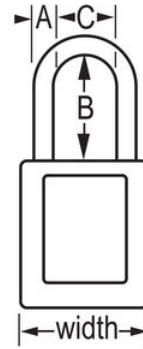

## Características del producto

- Candado de consignación de termoplástico S31 Global
- 3/16in (4.76mm) diameter shackle fits more applications
- Marine Grade 316 stainless steel shackle provides superior corrosion resistance
- 1-3/8in (35mm) wide, 1-7/8in (48mm) tall Thermoplastic red body, with 1-1/2in (38mm) shackle clearance
- Patented design complies with the OSHA guideline of "One Employee, One Lock, One Key" directive
- Key Retaining - ensures padlock is not accidentally left unlocked
- Gran resistencia a los productos químicos, temperaturas extremas y rayos UV
- Incluye etiquetas con los textos "Danger" y "Property Of" en las que se puede escribir; 14 opciones de idioma disponibles para facilitar la identificación a escala mundial
- Etiqueta con foto de identificación S142 disponible para un reconocimiento inmediato del usuario
- Llaves diferentes, cilindro de 6 pines con más de 40.000 combinaciones de llaves disponibles

## Detalles del producto

The Master Lock No. S31RED Zenex™ Thermoplastic Safety Padlock features a 1-3/8in (35mm) wide plastic red body and a 1-1/2in (38mm) tall, 3/16in (5mm) diameter Marine Grade 316 stainless steel shackle for superior corrosion resistance. Ideal para entornos con alto nivel de corrosión, el cuerpo del candado es resistente a componentes químicos, temperaturas extremas y rayos UV. Diseñado exclusivamente para usos de consignación/señalización, el cuerpo ligero y resistente es fácil de transportar y el candado cuenta con un cilindro reservado para alta seguridad con retención de llave para garantizar que no se queda desbloqueado.

## Especificaciones del producto

<b>Número de producto</b>	S31RED
<b>Ancho del cuerpo</b>	35 mm
<b>Medidas del arco</b>	A: 5 mm B: 38 mm C: 16 mm
<b>Color</b>	Rojo
<b>Descripción</b>	Llaves diferentes, envase comercial en caja
<b>Cant. por envase</b>	6
<b>Cant. por caja completa</b>	36