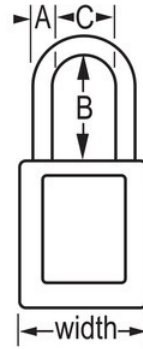

## Características del producto

- Candado de consignación dieléctrico de termoplástico S32 Global
- Recommended solution for sensitive environments where a plastic 3/16in (4.76mm) shackle size is required
- Arco de nylon dieléctrico que no provoca chispas, no es magnético ni conductor
- 1-3/8in (35mm) wide, 1-7/8in (48mm) tall Thermoplastic blue body, with 1-1/2in (38mm) shackle clearance
- Patented design complies with the OSHA guideline of "One Employee, One Lock, One Key" directive
- Sin retención de llave: el candado se puede dejar sin bloquear y presionar para bloquearlo cuando sea necesario
- Gran resistencia a los productos químicos, temperaturas extremas y rayos UV
- Incluye etiquetas con los textos "Danger" y "Property Of" en las que se puede escribir; 14 opciones de idioma disponibles para facilitar la identificación a escala mundial
- Etiqueta con foto de identificación S142 disponible para un reconocimiento inmediato del usuario
- Llaves diferentes, cilindro de 6 pines con más de 40.000 combinaciones de llaves disponibles

## Especificaciones del producto

<b>Número de producto</b>	S32BLU
<b>Ancho del cuerpo</b>	35 mm
<b>Medidas del arco</b>	A: 5 mm B: 38 mm C: 16 mm
<b>Color</b>	Azul
<b>Descripción</b>	Llaves diferentes, envase comercial en caja
<b>Cant. por envase</b>	6
<b>Cant. por caja completa</b>	36