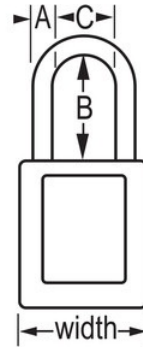

Resumen y características

Características del producto

- Candado de consignación dieléctrico de termoplástico S32 Global
- Recommended solution for sensitive environments where a plastic 3/16in (4.76mm) shackle size is required
- Arco de nylon dieléctrico que no provoca chispas, no es magnético ni conductor
- 1-3/8in (35mm) wide, 1-7/8in (48mm) tall Thermoplastic red body, with 1-1/2in (38mm) shackle clearance
- Patented design complies with the OSHA guideline of "One Employee, One Lock, One Key" directive
- Sin retención de llave: el candado se puede dejar sin bloquear y presionar para bloquearlo cuando sea necesario
- Gran resistencia a los productos químicos, temperaturas extremas y rayos UV
- Incluye etiquetas con los textos "Danger" y "Property Of" en las que se puede escribir; 14 opciones de idioma disponibles para facilitar la identificación a escala mundial
- Etiqueta con foto de identificación S142 disponible para un reconocimiento inmediato del usuario
- Llaves diferentes, cilindro de 6 pines con más de 40.000 combinaciones de llaves disponibles

Certificaciones

Detalles del producto

The Master Lock No. S32RED Global Zenex™ Thermoplastic Safety Padlock features a 1-3/8in (35mm) wide thermoplastic red body and a 1-1/2in (38mm) tall, 3/16in (5mm) diameter non-conductive nylon shackle for superior corrosion resistance. Cuerpo de termoplástico resistente a los productos químicos y a temperaturas extremas en un formato ligero. Diseñado específicamente para usos de consignación/señalización, el cilindro de 6 pines de alta seguridad cumple con la directiva "un empleado, un candado, una llave". Se incluyen unas etiquetas para candados en varios idiomas en las que se puede escribir para una personalización in situ.

Especificaciones del producto

Número de producto	S32RED
Ancho del cuerpo	35 mm
Medidas del arco	A: 5 mm B: 38 mm C: 16 mm
Color	Rojo
Descripción	Llaves diferentes, envase comercial en caja
Cant. por envase	6
Cant. por caja completa	36