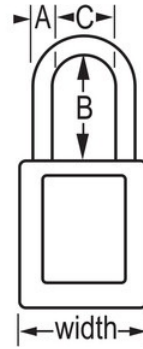

## Detalles del producto

The Master Lock No. S32TEAL Global Zenex™ Thermoplastic Safety Padlock features a 1-3/8in (35mm) wide thermoplastic teal body and a 1-1/2in (38mm) tall, 3/16in (5mm) diameter non-conductive nylon shackle for superior corrosion resistance. Cuerpo de termoplástico resistente a los productos químicos y a temperaturas extremas en un formato ligero. Designed specifically for safety lockout/tagout applications, the high-security reserved for safety 6-pin tumbler cylinder complies with the "one employee, one lock, one key" directive. Se incluyen unas etiquetas para candados en varios idiomas en las que se puede escribir para una personalización in situ.

## Especificaciones del producto

<b>Número de producto</b>	S32TEAL
<b>Ancho del cuerpo</b>	35 mm
<b>Medidas del arco</b>	A: 5 mm B: 38 mm C: 16 mm
<b>Color</b>	Verde azulado
<b>Descripción</b>	Llaves diferentes, envase comercial en caja
<b>Cant. por envase</b>	6
<b>Cant. por caja completa</b>	36