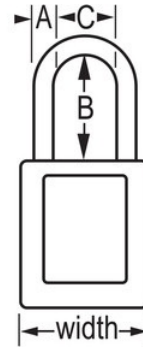

Certificaciones

Detalles del producto

The Master Lock No. S32YWLW Global Zenex™ Thermoplastic Safety Padlock features a 1-3/8in (35mm) wide thermoplastic yellow body and a 1-1/2in (38mm) tall, 3/16in (5mm) diameter non-conductive nylon shackle for superior corrosion resistance. Cuerpo de termoplástico resistente a los productos químicos y a temperaturas extremas en un formato ligero. Designed specifically for safety lockout/tagout applications, the high-security reserved for safety 6-pin tumbler cylinder complies with the "one employee, one lock, one key" directive. Se incluyen unas etiquetas para candados en varios idiomas en las que se puede escribir para una personalización in situ.

Especificaciones del producto

Número de producto	S32YLW
Ancho del cuerpo	35 mm
Medidas del arco	A: 5 mm B: 38 mm C: 16 mm
Color	Amarillo
Descripción	Llaves diferentes, envase comercial en caja
Cant. por envase	6
Cant. por caja completa	36