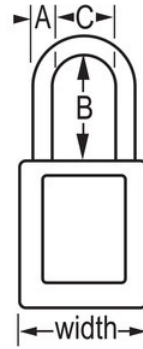

### Características del producto

- Candado de consignación de termoplástico con cerradura a presión S33 Global
- 3/16in (4.76mm) diameter shackle fits more applications
- Marine Grade 316 stainless steel shackle provides superior corrosion resistance
- 1-3/8in (35mm) wide , 1-7/8in (48mm) tall Thermoplastic white body, with 3in (76mm) shackle clearance
- Patented design complies with the "One Employee, One Lock, One Key" directive
- Sin retención de llave: el candado se puede dejar sin bloquear y presionar para bloquearlo cuando sea necesario
- Gran resistencia a los productos químicos, temperaturas extremas y rayos UV
- Incluye etiquetas con los textos "Danger" y "Property Of" en las que se puede escribir; 14 opciones de idioma disponibles para facilitar la identificación a escala mundial
- Etiqueta con foto de identificación S142 disponible para un reconocimiento inmediato del usuario
- Llaves diferentes, cilindro de 6 pines con más de 40.000 combinaciones de llaves disponibles

### Detalles del producto

The Master Lock No. S33WHT Global Zenex™ Thermoplastic Snap Lock Safety Padlock features a 1-3/8in (35mm) wide thermoplastic white body and a 3in (76mm) tall, 3/16in (5mm) diameter marine Grade 316 stainless steel shackle for superior corrosion resistance. Cuerpo de termoplástico resistente a los productos químicos y a temperaturas extremas en un formato ligero. Diseñado específicamente para usos de consignación/señalización, el cilindro de 6 pines de alta seguridad cumple con la directiva "un empleado, un candado, una llave". Se incluyen unas etiquetas para candados en varios idiomas en las que se puede escribir para una personalización in situ.

## Especificaciones del producto

<b>Número de producto</b>	S33LTWHT
<b>Ancho del cuerpo</b>	35 mm
<b>Medidas del arco</b>	A: 5 mm B: 76 mm C: 16 mm
<b>Color</b>	Blanco
<b>Descripción</b>	Llaves diferentes, envase comercial en caja
<b>Cant. por envase</b>	6
<b>Cant. por caja completa</b>	36