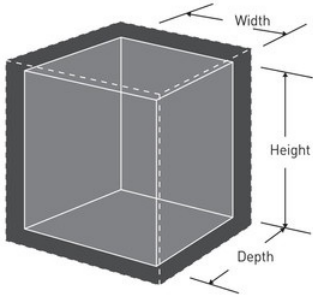

## Especificaciones del producto

<b>Número de producto</b>	X041ML
<b>Dimensiones exteriores (alto x ancho x profundidad)</b>	19,4 cm x 29 cm x 26,4 cm
<b>Color</b>	Negro
<b>Descripción</b>	
<b>Cant. por caja completa</b>	1