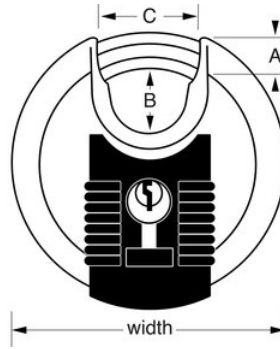

Características del producto

- El arco octogonal de carburo de boro Tough-Cut™ tiene un 50% más de dureza que el acero endurecido
- Cuerpo de 70 mm de ancho de acero inoxidable para una máxima resistencia a las inclemencias meteorológicas
- El diseño totalmente cubierto minimiza la exposición del arco y protege ante los ataques con cizalla
- Paragolpes reforzado para mayor resistencia a los arañazos
- Configure su propia combinación de 4 dígitos para mayor comodidad y seguridad. Hay 10.000 combinaciones posibles
- Herramienta de reconfiguración incluida
- Garantía limitada de por vida

Detalles del producto

El candado de cuerpo macizo Excell® n.º M40EURDNUM de Master Lock cuenta con un cuerpo de acero inoxidable de 70 mm de ancho para ofrecer solidez, fiabilidad y resistencia a la corrosión. El arco octogonal de 10 mm de diámetro mide 16 mm de largo y es de carburo de boro Tough-Cut™, que tiene un 50% más de dureza que el acero endurecido, lo que ofrece una máxima resistencia a los cortes y cortes con sierra. El paragolpes reforzado ofrece protección ante los rasguños. El candado permite establecer una combinación personalizable, que precisa de la herramienta de restablecimiento que se incluye. La garantía limitada de por vida le ofrece la tranquilidad de una marca de confianza.

Especificaciones del producto

Número de producto	M40EURDNUM
Ancho del cuerpo	70 mm
Medidas del arco	A: 9 mm B: 16 mm C: 24 mm
Descripción	Embalaje comercial de cartón
Cant. por envase	4
Cant. por caja completa	24