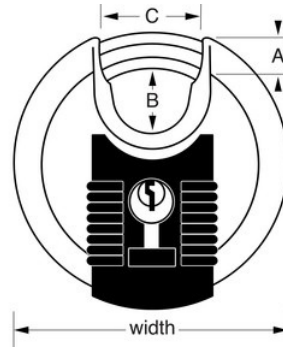

Características del producto

- El arco octogonal de carburo de boro Tough-Cut™ tiene un 50% más de dureza que el acero endurecido
- Cuerpo de 70 mm de ancho de acero inoxidable para una máxima resistencia a las inclemencias meteorológicas
- El diseño totalmente cubierto minimiza la exposición del arco y protege ante los ataques con cizalla
- Paragolpes reforzado para mayor resistencia a los arañazos
- Cilindro de 4 pines para mayor resistencia a robos
- Perfil revestido para la máxima protección ante las inclemencias meteorológicas
- La función de retención de llave garantiza que el candado se no quede abierto
- Candados con llaves iguales
- Garantía limitada de por vida

Detalles del producto

El candado de disco Excell® n.º M40EURT de Master Lock cuenta con un cuerpo de acero inoxidable de 70 mm de ancho para la máxima solidez, fiabilidad y resistencia a la corrosión. El diseño totalmente cubierto minimiza la exposición del arco y protege ante los ataques con cizalla. El arco octogonal de 10 mm de diámetro mide 16 mm de largo y es de carburo de boro Tough-Cut™, que tiene un 50% más de dureza que el acero endurecido, lo que ofrece una máxima resistencia a los cortes y cortes con sierra. El cilindro de 4 pines evita su robos y los rodamientos de doble bola ofrecen la máxima resistencia ante el apalancamiento y los martillazos. El perfil revestido ofrece la máxima protección ante las inclemencias meteorológicas y el paragolpes reforzado protege ante los arañazos. La garantía limitada de por vida le ofrece la tranquilidad de una marca de confianza.

Especificaciones del producto

Número de producto	M40EURT
Ancho del cuerpo	70 mm
Medidas del arco	A: 10 mm B: 16 mm C: 21 mm
Color	Negro/Plateado
Descripción	Llaves iguales, embalaje comercial de cartón
Cant. por envase	4
Cant. por caja completa	16