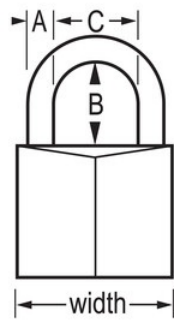

N.º DE MODELO 141TRILF

Solid Body Padlock

1-9/16in (40mm) Wide Covered Solid Body Padlock with 1-1/2in (38mm) Shackle; 3-Pack

Pase el mouse por encima de la imagen para hacer zoom

MÁS APTO PARA:

Mochilas, bolsos y bolsos deportivos

Bags, Briefcases, & Computer Bags

Gabinetes

Marine & Offshore Security

GENERALIDADES Y CARACTERÍSTICAS

Características del producto

- 1-1/2" (38 mm) de espacio en el arco para múltiples usos
- Cuerpo recubierto en vinilo negro de 1-9/16"(40 mm) para mayor resistencia a los rayones
- Fabricado de materiales resistentes a la corrosión
- Arco de acero endurecido para mayor resistencia al corte
- 4-cilindro de traba para mayor resistencia a la apertura
- Cabezas de llaves del mismo color para mayor conveniencia
- Llaves iguales - La misma llave abre los tres candados

Detalles del producto

Los candados Master Lock No. 141TRILF sólidos recubiertos, tienen un cuerpo recubierto en vinilo negro, para mayor resistencia a los rayones y a la corrosión, de 1-9/16" (40 mm) de ancho El arco de 1/4" (6mm) de diámetro tiene 1-1/2" (38mm) de largo y es de acero endurecido, lo que ofrece una mayor resistencia a los cortes y el aserrado. El cilindro de 4 pines impide que se quite y las palancas de bloqueo doble ofrecen resistencia contra las intrusiones y los martillazos. La garantía limitada de por vida proporciona tranquilidad de una marca en que usted puede confiar.

ESPECIFICACIONES DE PRODUCTO

Número de producto	141TRILF
Descripción	Llaves iguales, blister de cartón para venta minorista
Cantidad por empaque	4
Cantidad por caja	16
Ancho del cuerpo	1-9/16 in (40 mm)
Dimensiones del arco	A: 1/4 in (6 mm) B: 1-1/2 in (38 mm) C: 13/16 in (21 mm)
Color	Black