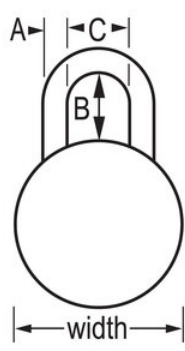

N.º DE MODELO 1500KA

Combination Lock

Candado de combinación, de seguridad general, de 1-7/8" (48 mm), combinaciones iguales

Pase el mouse por encima de la imagen para hacer zoom

MÁS APTO PARA:

Gabinetes

School, Employee & Health Club

Self-Storage Units & Lockers

GENERALIDADES Y CARACTERÍSTICAS

Características del producto

- De igual combinación - solicite múltiples candados con la misma combinación
- La tecnología patentada BlockGuard® Anti-Shim resiste los intentos de violar el mecanismo de cierre
- Cuerpo de acero inoxidable de 1-7/8" (48 mm) de ancho con doble refuerzo
- Arco de acero endurecido de 3/4" (19 mm) de alto para mayor resistencia al corte
- Combinaciones de 3 números de aleatorización automática que evitan la reapertura del candado

Detalles del producto

El candado de clave Master Lock No. 1500KA 3-dígitos tiene muchas características de seguridad como la exclusiva tecnología BlockGuard® Anti-Shim, arco de acero endurecido y carcasa de acero inoxidable doblemente reforzada. Diseñado para su uso en casilleros con una abertura para el candado de al menos 5/16" (8 mm) de diámetro. Estos candados ofrecen diversas opciones de personalización para adaptarse a sus necesidades.

ESPECIFICACIONES DE PRODUCTO

Número de producto	1500KA
Descripción	Non-Resettable Combination, Commercial Boxed Packaging
Cantidad por empaque	12
Cantidad por caja	72
Ancho del cuerpo	1-7/8 in (48 mm)
Dimensiones del arco	A: 9/32 in (7 mm) B: 3/4 in (19 mm) C: 13/16 in (21 mm)
Color	Black