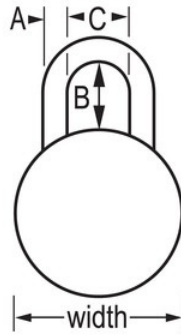

Ancho del cuerpo

1-7/8 in (48 mm)

Dimensiones del arco

A: 9/32 in (7 mm) B: 3/4 in (19 mm) C: 13/16 in (21 mm)

Color

Gray

Haga clic en la imagen para ampliar