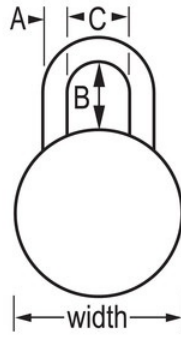

Ancho del cuerpo

1-7/8 in (48 mm)

Dimensiones del arco

A: 9/32 in (7 mm) B: 3/4 in (19 mm) C: 13/16 in (21 mm)

Color

Orange

Haga clic en la imagen para ampliar