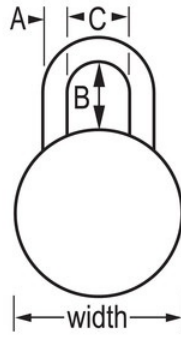

Ancho del cuerpo

1-7/8 in (48 mm)

Dimensiones del arco

A: 9/32 in (7 mm) B: 3/4 in (19 mm) C: 13/16 in (21 mm)

Color

Purple

Haga clic en la imagen para ampliar