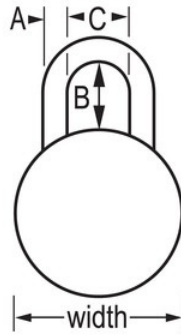

Ancho del cuerpo

1-7/8 in (48 mm)

Dimensiones del arco

A: 9/32 in (7 mm) B: 3/4 in (19 mm) C: 13/16 in (21 mm)

Color

Red

Haga clic en la imagen para ampliar