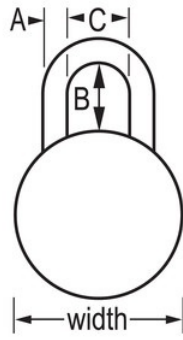

N.º DE MODELO 1525LH

Combination Lock

Candado de combinación de seguridad general de 1-7/8" (48 mm) con arco de 2" (51 mm) y llave de control

Pase el mouse por encima de la imagen para hacer zoom

MÁS APTO PARA:

Detalles del producto

El candado de combinación Master Lock n.º 1525LH de 3 dígitos incluye control de llaves para acceso de supervisión junto con diversas características de seguridad mejoradas tales como la tecnología exclusiva BlockGuard® que evita la apertura por fuerza, arcos de acero endurecido y carcasa de acero inoxidable con doble refuerzo. Diseñado para su uso en casilleros con una abertura para el candado de al menos 5/16" (8 mm) de diámetro. Estos candados ofrecen diversas opciones de personalización para adaptarse a sus necesidades.

ESPECIFICACIONES DE PRODUCTO

Número de producto	1525LH
Descripción	Llave de control, empaque comercial en caja
Cantidad por empaque	6
Cantidad por caja	36
Ancho del cuerpo	1-7/8in (48mm)

Dimensiones del arco

A: 9/32"(7 mm) B: 2"(51 mm) C: 13/16"(21 mm)

Color

Gray

Haga clic en la imagen para ampliar