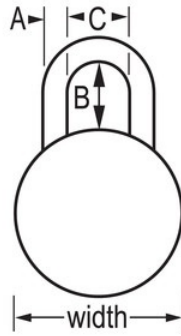

Ancho del cuerpo

1-7/8 in (48 mm)

Dimensiones del arco

A: 9/32 in (7 mm) B: 3/4 in (19 mm) C: 13/16 in (21 mm)

Color

Orange

Haga clic en la imagen para ampliar