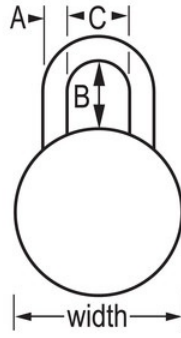

Detalles del producto

El candado de combinación Master Lock n.º 1525PRP de 3 dígitos incluye control de llaves para acceso de supervisión junto con diversas características de seguridad mejoradas tales como la tecnología exclusiva BlockGuard® que evita la apertura por fuerza, arcos de acero endurecido y carcasa de acero inoxidable con doble refuerzo. Diseñado para su uso en casilleros con una abertura para el candado de al menos 5/16" (8 mm) de diámetro. Estos candados ofrecen diversas opciones de personalización para adaptarse a sus necesidades.

ESPECIFICACIONES DE PRODUCTO

Número de producto

1525PRP

Descripción

Control de llaves, empaque comercial en caja

Cantidad por caja

25

Ancho del cuerpo

1-7/8in (48mm)

Dimensiones del arco

A: 9/32" (7mm) B: 3/4" (19mm) C: 13/16" (21mm)

Haga clic en la imagen para ampliar