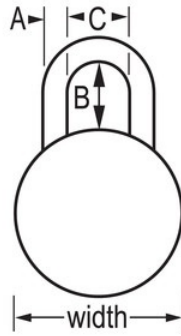

Ancho del cuerpo

1-7/8in (48mm)

Dimensiones del arco

A: 9/32" (7mm) B: 3/4" (19mm) C: 13/16" (21mm)

Color

Purple

Haga clic en la imagen para ampliar