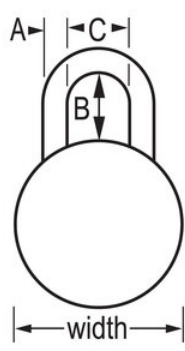

## N.º DE MODELO 1528D

Combination Lock

Candado de dial de combinación, 1-7/8" (48 mm) de ancho, con cubierta de aluminio, azul

Pase el mouse por encima de la imagen para hacer zoom

### Características del producto

- El color metálico brillante simplifica la identificación del casillero
- Cuerpo metálico duradero de 1-7/8" (48 mm) de ancho con cubierta de aluminio anodizado
- Arco de acero endurecido para mayor resistencia al corte
- Seguridad con combinación de 3 dígitos para comodidad sin necesidad de llave

### Detalles del producto

El candado de combinación estándar con dial Master Lock n.º 1528D tiene un cuerpo metálico de 178" (48 mm) de ancho para una mayor durabilidad y un acabado en aluminio anodizado. El arco de 9/32" (7 mm) de diámetro tiene 3/4" (19 mm) de largo y es de acero endurecido, lo que ofrece una mayor resistencia a los cortes y cortes con sierra. La combinación de 3 dígitos ofrece comodidad sin necesidad de llave. El mecanismo de bloqueo está dotado de tecnología anti-calce que ofrece la máxima seguridad. El color metálico azul brillante simplifica la identificación del casillero. La garantía limitada de por vida proporciona tranquilidad de una marca en que usted puede confiar.

## ESPECIFICACIONES DE PRODUCTO

Número de producto	1528D
Descripción	Non-Resettable Combination, Retail Carded Packaging
Cantidad por empaque	4
Cantidad por caja	24
Ancho del cuerpo	1 -7/8 in (48 mm)
Dimensiones del arco	A: 9/32 in (7 mm) B: 3/4 in (19 mm) C: 13/16 in (21 mm)
Color	Blue