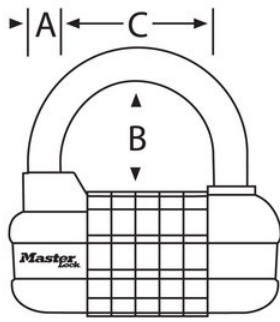

N.º DE MODELO 1534DBLK

Combination Lock

2-1/2" (64 mm) de ancho, candado con combinación personalizable con PALABRA, con los diales móviles; negro

Pase el mouse por encima de la imagen para hacer zoom

MÁS APTO PARA:

Gabinetes

Self-Storage Units & Lockers

School, Employee & Health Club

GENERALIDADES Y CARACTERÍSTICAS

Características del producto

- Easy to set and reset - use letters, numbers, symbols or mix them!
- Los diales intercambiables y extraíbles ofrecen más de 25 millones de combinaciones personalizadas.
- Cuerpo de metal de 2-1/2" (64 mm) de ancho para mayor resistencia
- Arco de acero endurecido para mayor resistencia al corte
- La combinación de 5 posiciones permite una máxima personalización
- Diales táctiles con 2 puntos de agarre para evitar deslizamientos

Detalles del producto

El candado de combinación con su propia palabra Master Lock n.º 1534DBLK cuenta con un cuerpo de metal de 2-1/2" (64mm) de ancho para mayor resistencia y durabilidad. El arco de 1/4" (6mm) de diámetro tiene 1-1/8" (29mm) de largo y es de acero endurecido, lo que ofrece una mayor resistencia a los cortes y el aserrado. Los diales táctiles con 2 puntos de agarre para evitar deslizamientos ofrecen la comodidad de cerrar el candado sin llave. Los diales intercambiables y extraíbles ofrecen más de 25 millones de combinaciones personalizadas. La garantía limitada de por vida proporciona tranquilidad de una marca en que usted puede confiar.

ESPECIFICACIONES DE PRODUCTO

Número de producto	1534DBLK
Descripción	Not Keyed, Retail Carded Packaging
Cantidad por empaque	4
Cantidad por caja	16
Ancho del cuerpo	2-1/2in (64mm)
Dimensiones del arco	A: 1/4in (6mm) B: 1-1/8in (29mm) C: 1-3/8in (35mm)
Color	Black