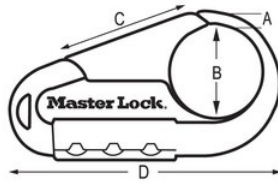

Bags, Briefcases, & Computer Bags

Equipaje y viajes

GENERALIDADES Y CARACTERÍSTICAS

Características del producto

- Cuerpo de metal resistente de 3-5/16" (84mm) para mayor durabilidad
- Estuche negro con pieza cromada para el pulgar
- La combinación personalizable de 3 dígitos ofrece la comodidad de cerrar el candado sin llave.

Detalles del producto

El candado con combinación personalizable Master Lock n.º 1547 cuenta con un cuerpo de metal de 35/16" (84)mm de ancho para mayor durabilidad. El arco de 3/16" (5mm) de diámetro tiene 1-3/16" (30mm) de largo y es metal, lo que ofrece una mayor resistencia a los cortes y el aserrado. La combinación personalizable de 3 dígitos ofrece la comodidad de cerrar el candado sin llave. La garantía limitada de por vida proporciona tranquilidad de una marca en que usted puede confiar.

ESPECIFICACIONES DE PRODUCTO

Número de producto	1547DCM
Descripción	Resettable Combination, Retail Carded Packaging
Cantidad por empaque	4
Cantidad por caja	24
Ancho del cuerpo	3 5/16 in (84 mm)
Dimensiones del arco	A: 3/16 in (5 mm) B: 1-3/16 in (30 mm) C: 1/4 in (6 mm)
Color	Black