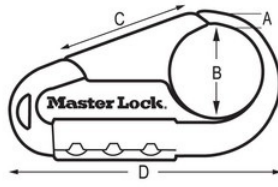

Bags, Briefcases, & Computer Bags

Equipaje y viajes

GENERALIDADES Y CARACTERÍSTICAS

Características del producto

- Cuerpo de metal resistente de 3-5/16" (84mm) para mayor durabilidad
- La combinación personalizable de 3 dígitos ofrece la comodidad de cerrar el candado sin llave.
- Colores reflectantes contemporáneos para un estilo único y divertido
- Cada paquete contiene un candado

Detalles del producto

El candado con combinación personalizable Master Lock n.º 1548 cuenta con un cuerpo de metal de 35/16" (84)mm de ancho para mayor durabilidad. El arco de 3/16" (5mm) de diámetro tiene 1-3/16" (30mm) de largo y es metal, lo que ofrece una mayor resistencia a los cortes y el aserrado. La combinación personalizable de 3 dígitos ofrece la comodidad de cerrar el candado sin llave. La garantía limitada de por vida proporciona tranquilidad de una marca en que usted puede confiar.

ESPECIFICACIONES DE PRODUCTO

Número de producto	1548DCM
Descripción	Resettable Combination, Retail Carded Packaging
Cantidad por empaque	4
Cantidad por caja	24
Ancho del cuerpo	3 5/16 in (84 mm)
Dimensiones del arco	A: 3/16 in (5 mm) B: 1-3/16 in (30 mm) C: 1/4 in (6 mm)
Color	Assorted