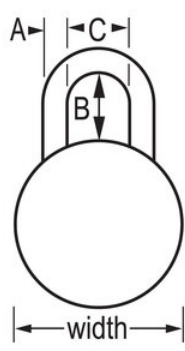

N.º DE MODELO 1561DAST

Combination Lock

Candado de dial de combinación, 1-7/8" (48 mm) de ancho, con cubierta de aluminio, varios colores

Pase el mouse por encima de la imagen para hacer zoom

MÁS APTO PARA:

Gabinetes

Self-Storage Units & Lockers

Self-Storage Units & Lockers

GENERALIDADES Y CARACTERÍSTICAS

Características del producto

- El color metálico brillante simplifica la identificación del casillero
- Cuerpo metálico duradero de 1-7/8" (48 mm) de ancho con cubierta de aluminio anodizado
- Arco de acero endurecido para mayor resistencia al corte
- Seguridad con combinación de 3dígitos para comodidad sin necesidad de llave

Detalles del producto

El candado con combinación de dial estándar Master Lock n.º 1561DAST cuenta con un cuerpo de metal de 1-7/8" (48mm) de ancho para mayor durabilidad y una terminación de aluminio anodizado. El arco de 9/32" (7mm) de diámetro tiene 3/4" (19mm) de largo y es de acero endurecido, lo que ofrece una mayor resistencia a los cortes y cortes con sierra. La combinación de 3dígitos ofrece comodidad sin necesidad de llave. El mecanismo de bloqueo está dotado de tecnología anti-calce que ofrece la máxima seguridad. Los colores metálicos brillantes simplifican la identificación de los casilleros. La garantía limitada de por vida proporciona tranquilidad de una marca en que usted puede confiar.

ESPECIFICACIONES DE PRODUCTO

| | |
|----------------------|---|
| Número de producto | 1561DAST |
| Descripción | Non-Resettable Combination, Retail Carded Packaging |
| Cantidad por empaque | 4 |
| Cantidad por caja | 24 |
| Ancho del cuerpo | 1-7/8 in (48 mm) |
| Dimensiones del arco | A: 9/32 in (7 mm) B: 3/4 in (19 mm) C: 13/16 in (21 mm) |
| Color | Assorted |