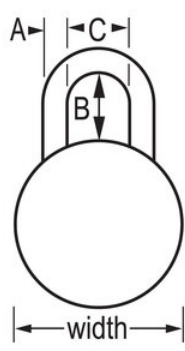

N.º DE MODELO 1561DLTBLU

Combination Lock

Candado de dial de combinación, 1-7/8" (48 mm) de ancho, con cubierta de aluminio, celeste

Pase el mouse por encima de la imagen para hacer zoom

MÁS APTO PARA:

Gabinets

Self-Storage Units & Lockers

Self-Storage Units & Lockers

GENERALIDADES Y CARACTERÍSTICAS

Características del producto

- El color metálico brillante simplifica la identificación del casillero
- Cuerpo metálico duradero de 1-7/8" (48 mm) de ancho con cubierta de aluminio anodizado
- Arco de acero endurecido para mayor resistencia al corte
- Seguridad con combinación de 3 dígitos para comodidad sin necesidad de llave

Detalles del producto

El candado con combinación de dial estándar Master Lock n.º 1561DLTBLU cuenta con un cuerpo de metal de 1-7-8 (48 mm) de ancho para mayor durabilidad y una terminación de aluminio anodizado. El arco de 9/32" (7mm) de diámetro tiene 3/4" (19mm) de largo y es de acero endurecido, lo que ofrece una mayor resistencia a los cortes y cortes con sierra. La combinación de 3 dígitos ofrece comodidad sin necesidad de llave. El mecanismo de bloqueo está dotado de tecnología anti-calce que ofrece la máxima seguridad. El color metálico celeste brillante simplifica la identificación de los armarios. La garantía limitada de por vida proporciona tranquilidad de una marca en que usted puede confiar.

ESPECIFICACIONES DE PRODUCTO

Número de producto	1561DLTBLU
Descripción	Non-Resettable Combination, Retail Carded Packaging
Cantidad por empaque	4
Cantidad por caja	24
Ancho del cuerpo	1-7/8 in (48 mm)
Dimensiones del arco	A: 9/32 in (7 mm) B: 3/4 in (19 mm) C: 13/16 in (21 mm)
Color	Blue