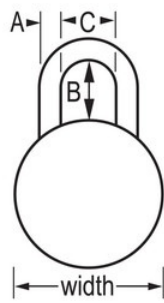

### Características del producto

- Letter Lock? - Popular candado con combinaciones sencillas y fáciles de recordar de 3 letras
- Cada candado incluye una frase fácil de recordar para su mayor comodidad
- El control de llaves ofrece acceso de supervisión; llave específica para un sistema existente o asignada de fábrica
- El cuerpo de acero inoxidable de 1-7/8" (48 mm) de ancho con doble refuerzo lo vuelve más resistente
- Arco de acero endurecido de 3/4" (19 mm) de alto para mayor resistencia al corte
- Combinaciones de 3 números de aleatorización automática que evitan la reapertura del candado
- dials de color opcionales, dials personalizados, candados en venta por grupos de combinaciones, impresión en la parte posterior de la caja y combinaciones Simple Combo? Detalles en el catálogo.

### Detalles del producto

El candado de combinación Master Lock n.º 1585 Carta Lock™, con la función de control de llaves para el acceso de supervisión, utiliza letras en lugar de números para facilitar la recuperación de la combinación con una frase fácil de recordar para mayor comodidad. Estos candados también incluyen varias características de seguridad mejoradas como la tecnología exclusiva BlockGuard® Anti-Shim y arcos de acero endurecido. Diseñado para su uso en casilleros con una abertura para el candado de al menos 5/16" (8 mm) de diámetro. Estos candados ofrecen diversas opciones de combinación para adaptarse a sus necesidades.

## ESPECIFICACIONES DE PRODUCTO

Número de producto	1585
Descripción	Llave de control, empaque comercial en caja
Ancho del cuerpo	1-7/8in (48mm)
Dimensiones del arco	A: 9/32" (7mm) B: 3/4" (19mm) C: 13/16" (21mm)
Color	Silver