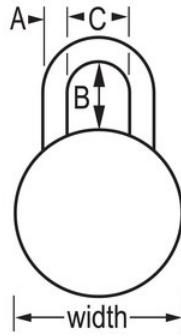

## ESPECIFICACIONES DE PRODUCTO

Número de producto

1585BLU

Descripción

Llave de control, empaque comercial en caja

Cantidad por caja

25

Ancho del cuerpo

1-7/8 in (48 mm)

Dimensiones del arco

A: 9/32 in (7 mm) B: 3/4 in (19 mm) C: 13/16 in (21 mm)

Color

Blue

Haga clic en la imagen para ampliar