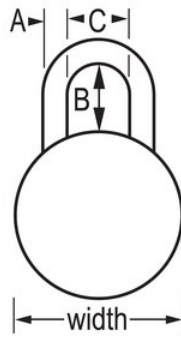

N.º DE MODELO 1585GRY

Combination Lock

Candado de combinación de seguridad general de 1-7/8"(48 mm) con control de llaves y dial color gris

Pase el mouse por encima de la imagen para hacer zoom

MÁS APTO PARA:

Detalles del producto

El candado de combinación Master Lock n.º 1585GRY Letter Lock™ con control de llaves para acceso de supervisión utiliza letras en lugar de números para crear una combinación con una palabra fácil de recordar para mayor comodidad. Estos candados también incluyen varias características de seguridad mejoradas como la tecnología exclusiva BlockGuard® Anti-Shim y arcos de acero endurecido. Diseñado para su uso en casilleros con una abertura para el candado de al menos 5/16"(8 mm) de diámetro. Estos candados ofrecen diversas opciones de combinación para adaptarse a sus necesidades.

ESPECIFICACIONES DE PRODUCTO

Número de producto

1585GRY

Descripción

Llave de control, empaque comercial en caja

Cantidad por caja

25

Ancho del cuerpo

1-7/8 in (48 mm)

Dimensiones del arco

A: 9/32 in (7 mm) B: 3/4 in (19 mm) C: 13/16 in (21 mm)

Color

Gray

Haga clic en la imagen para ampliar