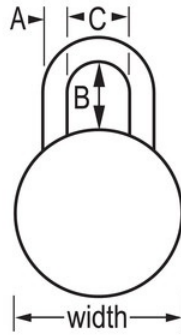

N.º DE MODELO 1585PRP

Combination Lock

Candado de combinación de seguridad general de 1-7/8"(48 mm) con control de llaves y dial color púrpura

Pase el mouse por encima de la imagen para hacer zoom

MÁS APTO PARA:

Detalles del producto

El candado de combinación Master Lock n.º 1585PRP Letter Lock™, con función de control de llaves para el acceso de supervisión, utiliza letras en lugar de números para facilitar la recuperación de la combinación con una frase fácil de recordar para mayor comodidad. Estos candados también incluyen varias características de seguridad mejoradas como la tecnología exclusiva BlockGuard® Anti-Shim y arcos de acero endurecido. Diseñado para su uso en casilleros con una abertura para el candado de al menos 5/16"(8 mm) de diámetro. Estos candados ofrecen diversas opciones de combinación para adaptarse a sus necesidades.

ESPECIFICACIONES DE PRODUCTO

Número de producto

1585PRP

Descripción

Llave de control, empaque comercial en caja

Cantidad por caja

25

Ancho del cuerpo

1-7/8 in (48 mm)

Dimensiones del arco

A: 9/32 in (7 mm) B: 3/4 in (19 mm) C: 13/16 in (21 mm)

Color

Purple

Haga clic en la imagen para ampliar