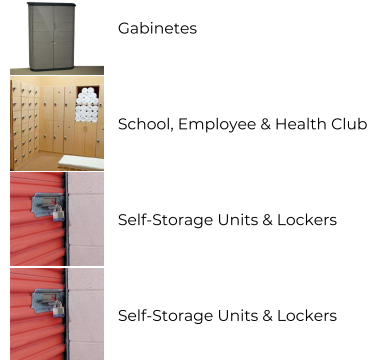

N.º DE MODELO 1585PRP

Combination Lock

Candado de combinación de seguridad general de 1-7/8"(48 mm) con control de llaves y dial color púrpura

Pase el mouse por encima de la imagen para hacer zoom

MÁS APTO PARA:

Gabinetes

School, Employee & Health Club

Self-Storage Units & Lockers

Self-Storage Units & Lockers

GENERALIDADES Y CARACTERÍSTICAS

Características del producto

- Letter Lock? - Popular candado con combinaciones sencillas y fáciles de recordar de 3 letras
- Cada candado incluye una frase fácil de recordar para su mayor comodidad
- La tecnología patentada BlockGuard® Anti-Shim resiste los intentos de violar el mecanismo de cierre
- Incluye tabla de combinaciones para facilitar la administración del sistema del candado
- El control de llaves ofrece acceso de supervisión; llave específica para un sistema existente o asignada de fábrica
- Cuerpo de acero inoxidable de 1-7/8"(48 mm) de ancho con doble refuerzo
- Arco de acero endurecido de 3/4"(19 mm) de alto para mayor resistencia al corte
- Dial de metal púrpura para un espíritu y estilo escolares, con más seguridad. El dial viene en azul, verde, naranja, púrpura, rojo, gris, dorado y negro.