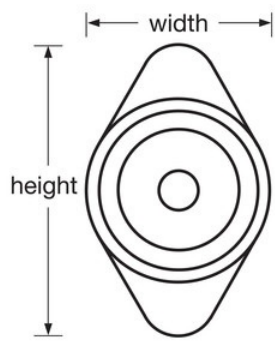

N.º DE MODELO 1630MDRED

Locker Lock

Cerradura empotrada de combinación con dial de metal rojo para casilleros con manilla de elevación y bisagras a la derecha

Pase el mouse por encima de la imagen para hacer zoom

MÁS APTO PARA

School, Employee & Health Club

GENERALIDADES Y CARACTERÍSTICAS

Características del producto

- Diseñada para casilleros estándares con manilla de elevación y bisagras a la derecha
- Bloqueo cómodo y automático
- El dial rojo realza el espíritu escolar y complementa la decoración. También disponible en azul, verde, púrpura y negro
- Dial de metal que brinda mayor resistencia y seguridad
- Combinación de 3 dígitos segura y de fácil marcación
- Mayor vida útil con 5 combinaciones diferentes preestablecidas que se cambian fácilmente para mantener la seguridad
- Registro de usuario final y tablas de control para garantizar y simplificar la administración
- Utilice el modelo 1636MKADA para aplicaciones ADA
- Kit de extensión disponible para puertas con un grosor de 11/16" (17mm) a 3/4" (19mm)

ESPECIFICACIONES DE PRODUCTO

Número de producto	1630MDRED
Descripción	Llave de control, empaque comercial en caja
Cantidad por caja	50
Ancho del cuerpo	1-7/8 in (48 mm)
Color	Red

Haga clic en la imagen para ampliar