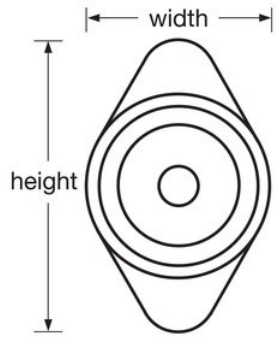

N.º DE MODELO 1636MKADAPRP

Locker Lock

Cerradura empotrada de combinación, que cumple con ADA, para casilleros de cierre horizontal con manilla de elevación y dial de metal púrpura con bisagras a la derecha

ESPECIFICACIONES DE PRODUCTO

Número de producto	1636MKADAPRP
Descripción	Master Keyed, Keyed Different, Commercial Boxed Packaging
Cantidad por caja	50
Ancho del cuerpo	1-7/8 in (48 mm)

Haga clic en la imagen para ampliar