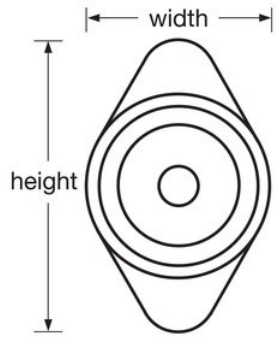

N.º DE MODELO 1636MKADARED

Locker Lock

Cerradura empotrada de combinación, que cumple con ADA, con dial de metal rojo para casilleros manilla de elevación y bisagras a la derecha

Pase el mouse por encima de la imagen para hacer zoom

ESPECIFICACIONES DE PRODUCTO

Número de producto	1636MKADARED
Descripción	Master Keyed, Keyed Different, Commercial Boxed Packaging
Cantidad por caja	50
Ancho del cuerpo	1-7/8 in (48 mm)

Haga clic en la imagen para ampliar