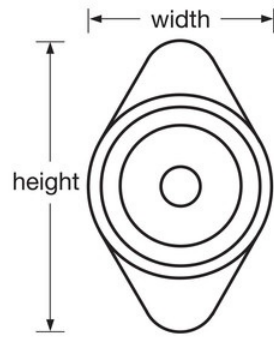

ESPECIFICACIONES DE PRODUCTO

Número de producto	1637MKADAGR
Descripción	Master Keyed, Keyed Different, Commercial Boxed Packaging
Cantidad por caja	50

Ancho del cuerpo

1-7/8 in (48 mm)

Color

Green

Haga clic en la imagen para ampliar