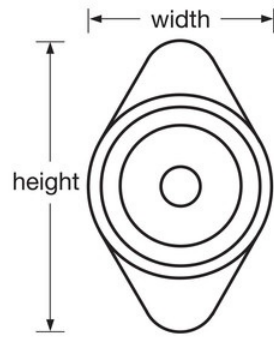

ESPECIFICACIONES DE PRODUCTO

Número de producto	1637MKADAPRP
Descripción	Master Keyed, Keyed Different, Commercial Boxed Packaging
Cantidad por caja	50

Ancho del cuerpo

1-7/8 in (48 mm)

Color

Purple

Haga clic en la imagen para ampliar