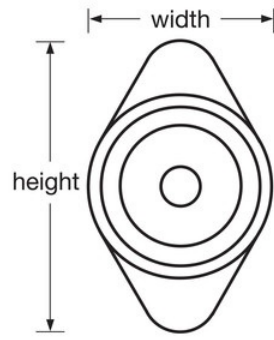

## ESPECIFICACIONES DE PRODUCTO

Número de producto	1637MKADARED
Descripción	Master Keyed, Keyed Different, Commercial Boxed Packaging
Cantidad por caja	50

Ancho del cuerpo

1-7/8 in (48 mm)

Color

Red

Haga clic en la imagen para ampliar