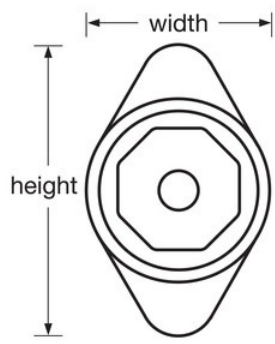

MÁS APTO PARA:

School, Employee & Health Club

GENERALIDADES Y CARACTERÍSTICAS

Características del producto

- Diseñada para casilleros con cierre horizontal estándar con bisagras a la derecha
- Accionamiento por cerrojo con resorte para un bloqueo cómodo y automático
- El dial azul realza el espíritu escolar y complementa la decoración. También disponible en rojo, verde, púrpura o negro
- Dial de metal que brinda mayor resistencia y seguridad
- Combinación de 3 dígitos segura y de fácil marcación
- Mayor vida útil con 5 combinaciones diferentes preestablecidas que se cambian fácilmente para mantener la seguridad
- Registro de usuario final y tablas de control para garantizar y simplificar la administración
- Utilice el modelo 1676MKADA para aplicaciones ADA
- Kit de extensión disponible para puertas con un grosor de 11/16" (17mm) a 3/4" (19mm)

ESPECIFICACIONES DE PRODUCTO

Número de producto	1654MDBLU
Descripción	Llave de control, empaque comercial en caja
Cantidad por caja	50
Ancho del cuerpo	1-7/8 in (48 mm)
Color	Blue

Haga clic en la imagen para ampliar