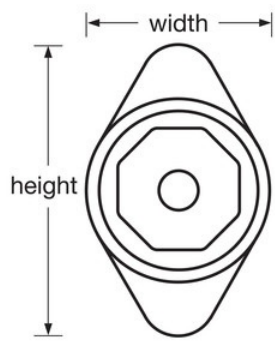

### Características del producto

- Diseñada para casilleros con cierre horizontal estándar con bisagras a la derecha
- Accionamiento por cerrojo con resorte para un bloqueo cómodo y automático
- El dialrojo realza el espíritu escolar y complementa la decoración. También disponible en azul, verde, púrpura y negro
- Dial de metal que brinda mayor resistencia y seguridad
- Combinación de 3 dígitos segura y de fácil marcación
- Mayor vida útil con 5 combinaciones diferentes preestablecidas que se cambian fácilmente para mantener la seguridad
- Registro de usuario final y tablas de control para garantizar y simplificar la administración
- Utilice el modelo 1676MKADA para aplicaciones ADA
- Kit de extensión disponible para puertas con un grosor de 11/16" (17mm) a 3/4" (19mm)

## ESPECIFICACIONES DE PRODUCTO

Número de producto	1654MDRED
Descripción	Llave de control, empaque comercial en caja
Cantidad por caja	50
Ancho del cuerpo	1-7/8 in (48 mm)
Color	Red

Haga clic en la imagen para ampliar