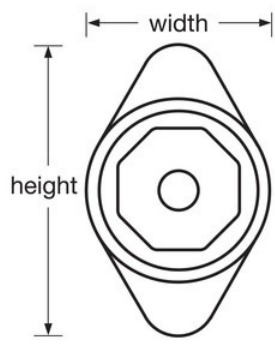

GENERALIDADES Y CARACTERÍSTICAS

Características del producto

- Diseñada para casilleros con cierre horizontal estándar con bisagras a la izquierda
- NUEVO dial octogonal elegante con números más grandes y diseño de fácil agarre (solo dials de plástico negros).
- Accionamiento por cerrojo con resorte para un bloqueo cómodo y automático
- Combinación de 3 dígitos segura y de fácil marcación
- Mayor vida útil con 5 combinaciones diferentes preestablecidas que se cambian fácilmente para mantener la seguridad
- Registro de usuario final y tablas de control para garantizar y simplificar la administración
- Se pueden personalizar con dials opcionales de metal de colores. Elija entre rojo, azul, verde, púrpura o negro. Consulte el catálogo para más detalles. o negro. (Los dials de metal y de colores tienen características antideslizantes)
- Kit de extensión disponible para puertas con un grosor de 11/16" (17mm) a 3/4" (19mm)

Detalles del producto

Con conveniente cierre automático, la serie de cerraduras empotradas de combinación Master Lock No. 1655) está diseñada para casilleros de cierre horizontal y cuenta cinco combinaciones diferentes preestablecidas para una vida útil más larga en sus instalaciones. El novedoso y moderno dial octogonal con números más grandes proporciona un fácil agarre; el control de llaves estándar, utilizado para los cambios de combinación, permite un rápido acceso para supervisión. Se dispone de opciones de personalización junto con modelos que cumplen con ADA.

ESPECIFICACIONES DE PRODUCTO

Número de producto	1655
Descripción	Llave de control, embalaje en caja para venta minorista
Cantidad por caja	50
Ancho del cuerpo	1-7/8 in (48 mm)
Color	Gray

Haga clic en la imagen para ampliar