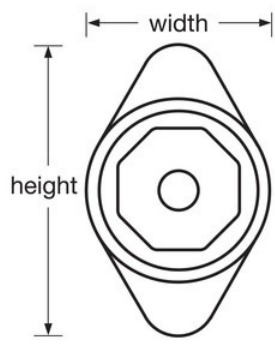

### Características del producto

- Diseñada para casilleros con cierre horizontal estándar con bisagras a la izquierda
- Accionamiento por cerrojo con resorte para un bloqueo cómodo y automático
- El dial rojo realza el espíritu escolar y complementa la decoración. También disponible en azul, verde, púrpura y negro
- Dial de metal que brinda mayor resistencia y seguridad
- Combinación de 3 dígitos segura y de fácil marcación
- Mayor vida útil con 5 combinaciones diferentes preestablecidas que se cambian fácilmente para mantener la seguridad
- Registro de usuario final y tablas de control para garantizar y simplificar la administración
- Kit de extensión disponible para puertas con un grosor de 11/16" (17mm) a 3/4" (19mm)

## ESPECIFICACIONES DE PRODUCTO

Número de producto	1655MDRED
Descripción	Llave de control, empaque comercial en caja
Cantidad por caja	50
Ancho del cuerpo	1-7/8 in (48 mm)
Color	Red

Haga clic en la imagen para ampliar