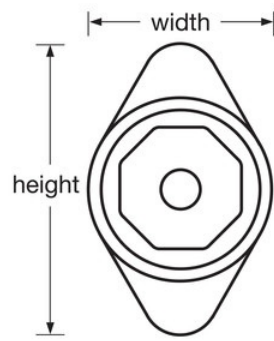

## ESPECIFICACIONES DE PRODUCTO

Número de producto	1656MKADARED
Descripción	Master Keyed, Keyed Different, Commercial Boxed Packaging
Cantidad por caja	50

Ancho del cuerpo

1-7/8 in (48 mm)

Color

Red

Haga clic en la imagen para ampliar