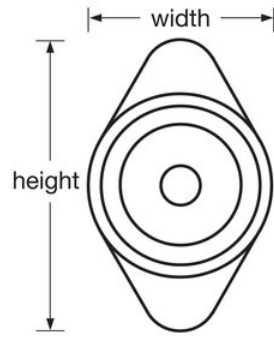

N.º DE MODELO 1676MKADA

Locker Lock

Cerradura empotrada de combinación, que cumple con ADA, para casilleros de cierre horizontal de un solo punto con dial de metal púrpura y bisagras a la derecha

Pase el mouse por encima de la imagen para hacer zoom

ESPECIFICACIONES DE PRODUCTO

Número de producto	1676MKADA
Descripción	Master Keyed, Keyed Different, Commercial Boxed Packaging
Cantidad por caja	50
Ancho del cuerpo	1-7/8in (48mm)
Exterior dimensions (H x W x D)	n/a (n/a) x 1-7/8in (48mmcm) x n/a (n/a)