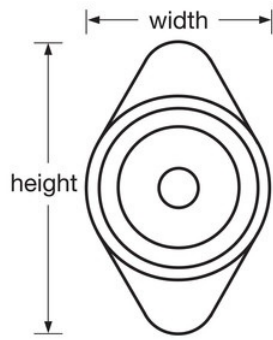

N.º DE MODELO 1676MKADAGR

Locker Lock

Cerradura empotrada de combinación, que cumple con ADA, para casilleros de cierre horizontal de un punto con dial de metal verde y bisagras a la izquierda

Pase el mouse por encima de la imagen para hacer zoom

ESPECIFICACIONES DE PRODUCTO

Número de producto	1676MKADAGR
Descripción	Master Keyed, Keyed Different, Commercial Boxed Packaging
Cantidad por caja	50
Ancho del cuerpo	1-7/8 in (48 mm)

Haga clic en la imagen para ampliar