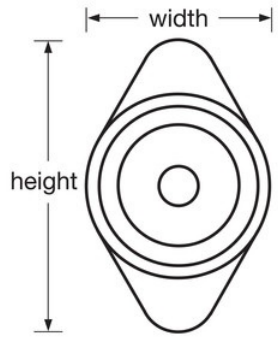

N.º DE MODELO 1676MKADAPRP

Locker Lock

Cerradura empotrada de combinación, que cumple con ADA, para casilleros de cierre horizontal de un solo punto y manilla de elevación con dial de metal púrpura y bisagras a la derecha

ESPECIFICACIONES DE PRODUCTO

Número de producto	1676MKADAPRP
Descripción	Master Keyed, Keyed Different, Commercial Boxed Packaging
Cantidad por caja	50
Ancho del cuerpo	1-7/8 in (48 mm)

Haga clic en la imagen para ampliar