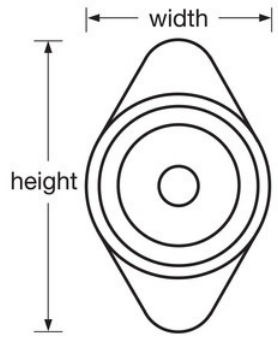

N.º DE MODELO 1676MKADARED

Locker Lock

Cerradura empotrada de combinación, que cumple con ADA, para casilleros de manilla de elevación y cierre horizontal de un punto con dial de metal rojo y bisagras a la izquierda

ESPECIFICACIONES DE PRODUCTO

Número de producto	1676MKADARED
Descripción	Master Keyed, Keyed Different, Commercial Boxed Packaging
Cantidad por caja	50
Ancho del cuerpo	1-7/8 in (48 mm)

Haga clic en la imagen para ampliar