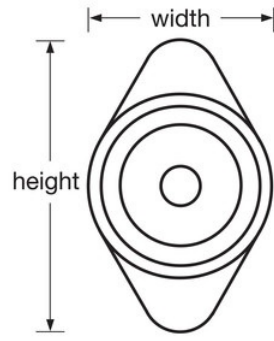

N.º DE MODELO 1677MKADA

Locker Lock

Cerradura empotrada de combinación, que cumple con ADA, para casilleros de cierre horizontal de un punto con dial de metal y bisagras a la izquierda

Pase el mouse por encima de la imagen para hacer zoom

ESPECIFICACIONES DE PRODUCTO

Número de producto	1677MKADA
Descripción	Master Keyed, Keyed Different, Commercial Boxed Packaging
Cantidad por caja	50
Ancho del cuerpo	1-7/8 in (48 mm)

Haga clic en la imagen para ampliar